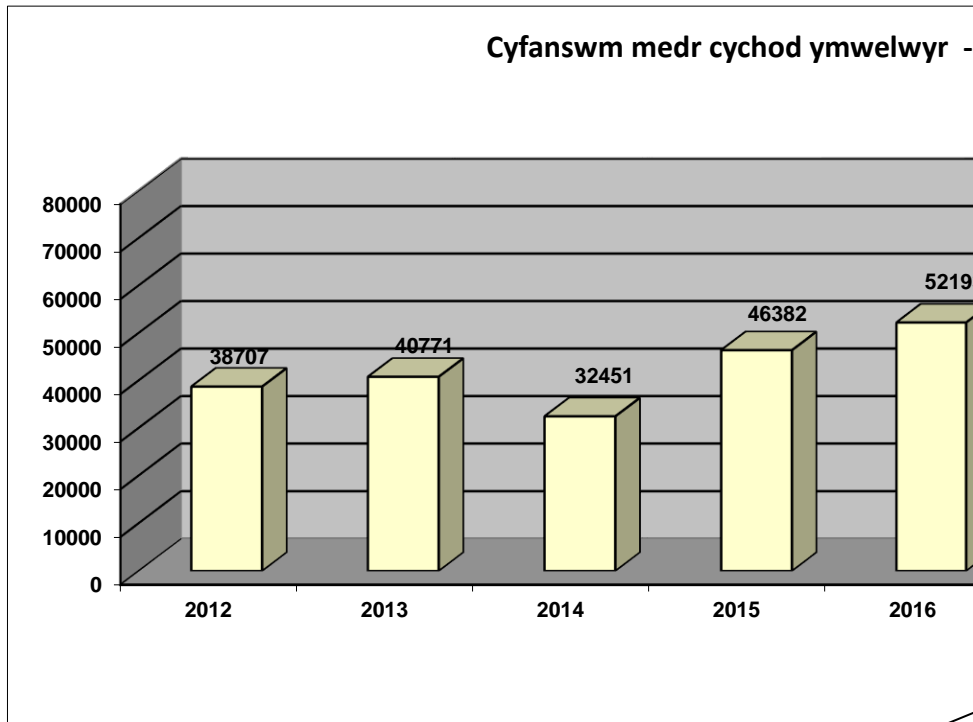

Ystadegau Blynyddol *Hafan Pw* Annual Statistics for *Hafan Pw*

Hyd at Chwefror 2021

Hyd at Chwefror 2021

Dadansoddiad o pam fod perchennog doc yn gadel
Analysis of why resident bertholders leave 1st April