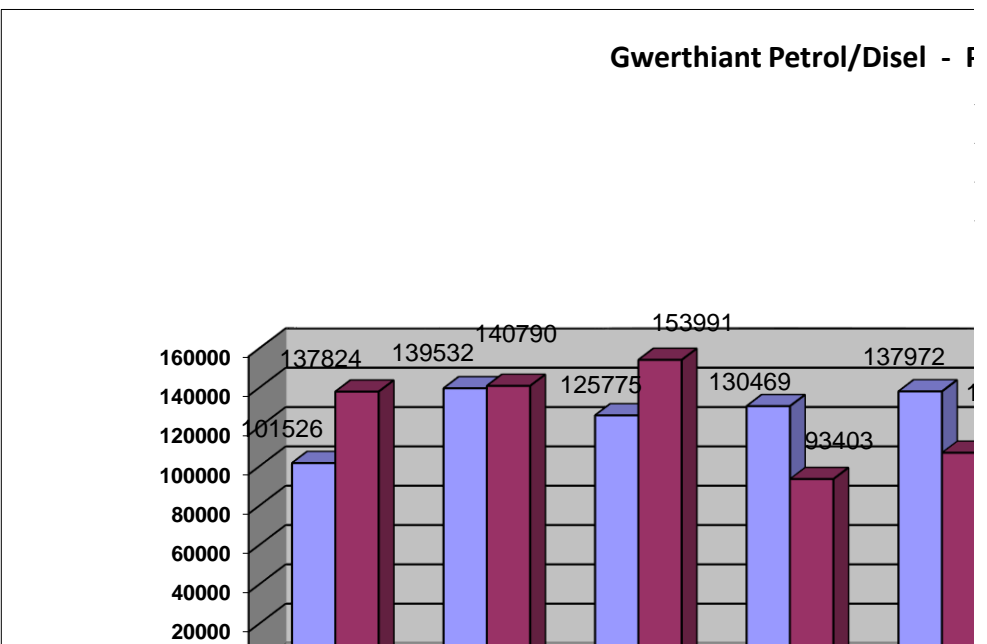

Ystadegau Blynyddol *Hafan Pw* Annual Statistics for *Hafan Pw*

Hyd at Chwefror 2021

Hyd at Chwefror 2021

Dadansoddiad o pam fod perchennog doc yn gadel
Analysis of why resident bertholders leave 1st April