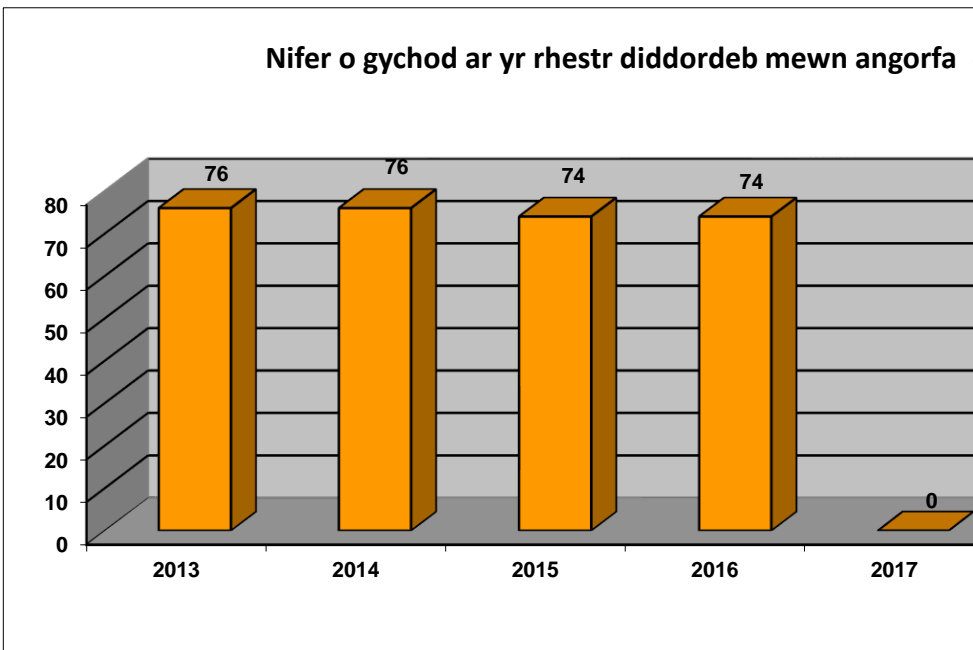

Ystadegau Blynyddol *Hafan Pw* Annual Statistics for *Hafan Pw*

Hyd at Chwefror 2021

Hyd at Chwefror 2021

Dadansoddiad o pam fod perchennog doc yn gadel
Analysis of why resident bertholders leave 1st April