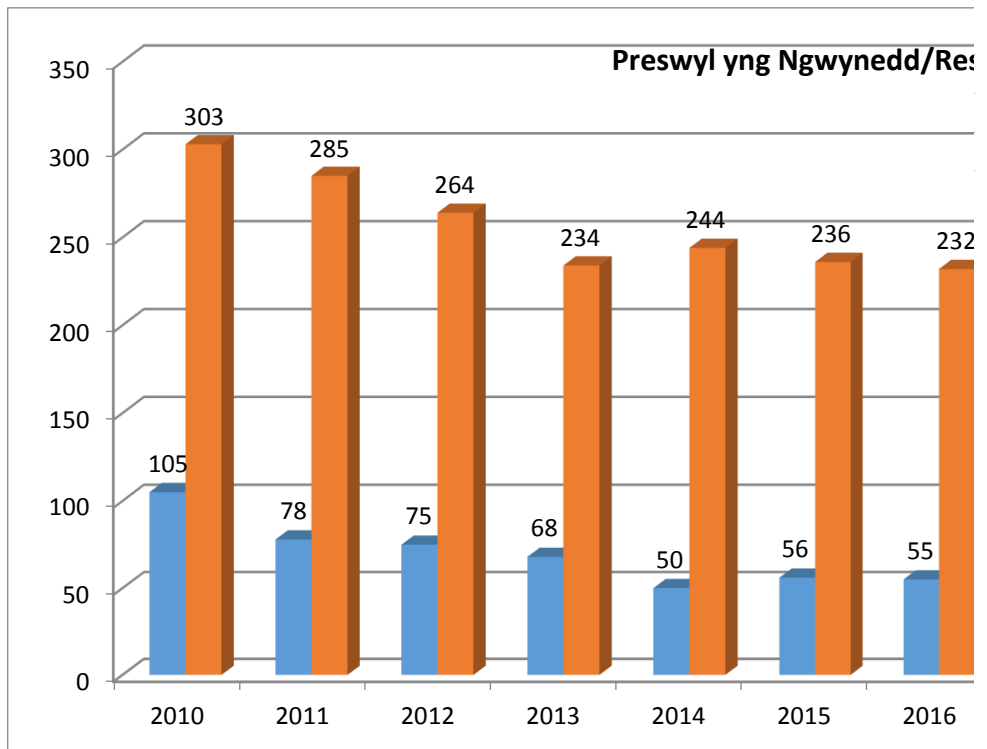

Ystadegau Blynyddol *Hafan Pw* Annual Statistics for *Hafan Pw*

Hyd at Chwefror 2021

Hyd at Chwefror 2021

Dadansoddiad o pam fod perchennog doc yn gadel
Analysis of why resident bertholders leave 1st April