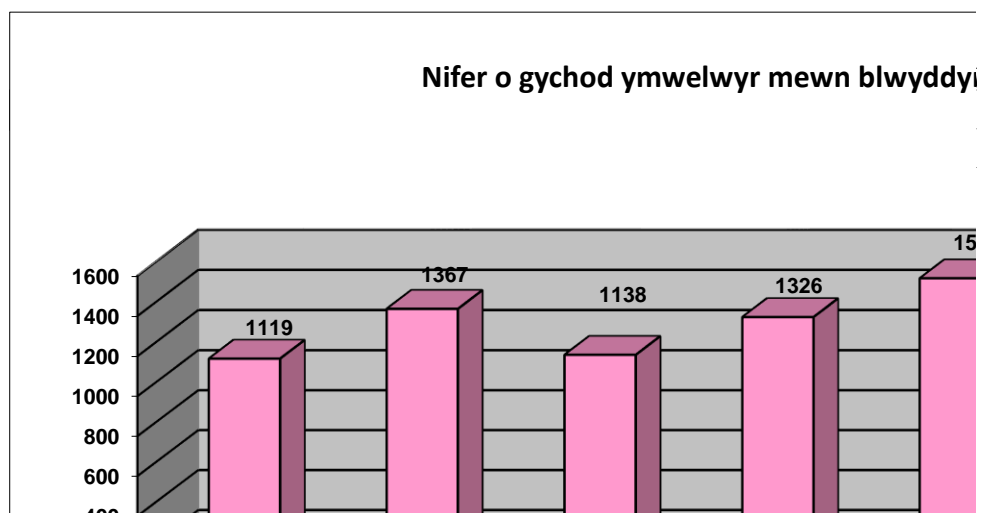

Ystadegau Blynyddol *Hafan Pw* Annual Statistics for *Hafan Pw*

Hyd at Chwefror 2021

Hyd at Chwefror 2021

Dadansoddiad o pam fod perchennog doc yn gadel
Analysis of why resident bertholders leave 1st April