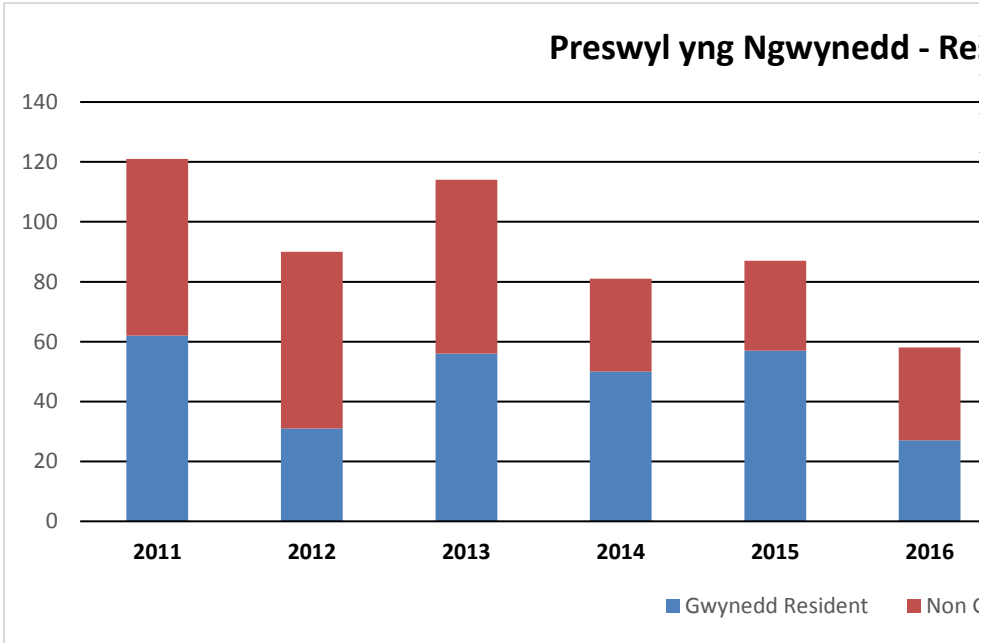

Dadansoddiad o pam fod perchennog doc yn gael

Analysis of why resident berthholders leave 1st April

	2013	2014	2015
Wedi gwerthu cwch/sold boat	3	4	0
Ardal newydd/New Cruising Ground	0	0	17
Parcio a lansio/Park and Launch	0	0	0
Dim rheswm/No reason given	0	0	12
Rhu ddrud/Too expensive	0	0	0
Methdalwr/Bankrupt	0	0	0
Iechyd/ill health	0	0	0
Blwyddyn allan/Year out	0	0	0
Carthu/Dredging	0	0	0
Coronavirus			
Cyfanswm/Total	3	4	29

Hyd at Chwefror 2021

Up to February 2021