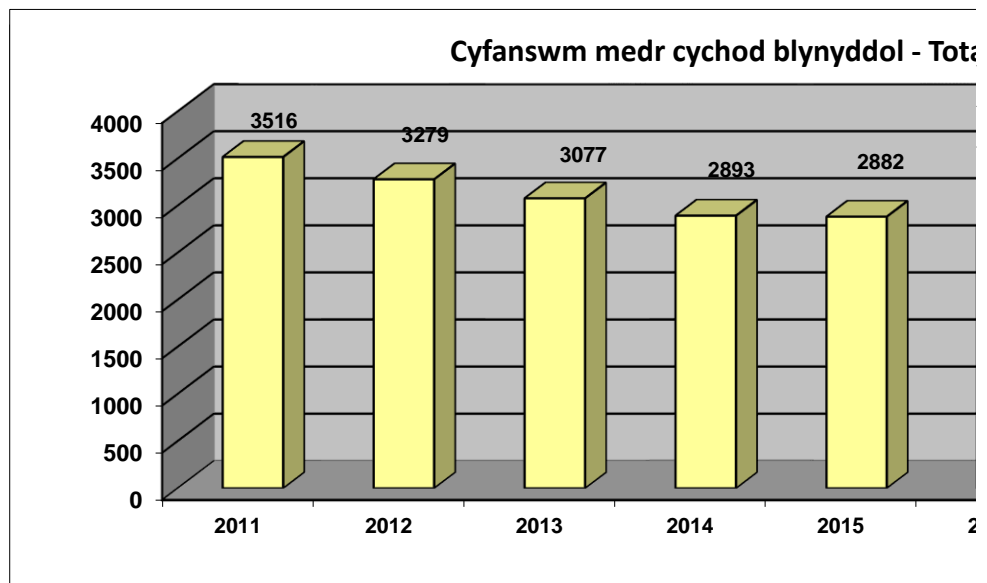

Ystadegau Blynyddol *Hafan Pw* Annual Statistics for *Hafan Pw*

Hyd at Chwefror 2021

Hyd at Chwefror 2021

Dadansoddiad o pam fod perchennog doc yn gadel
Analysis of why resident bertholders leave 1st April