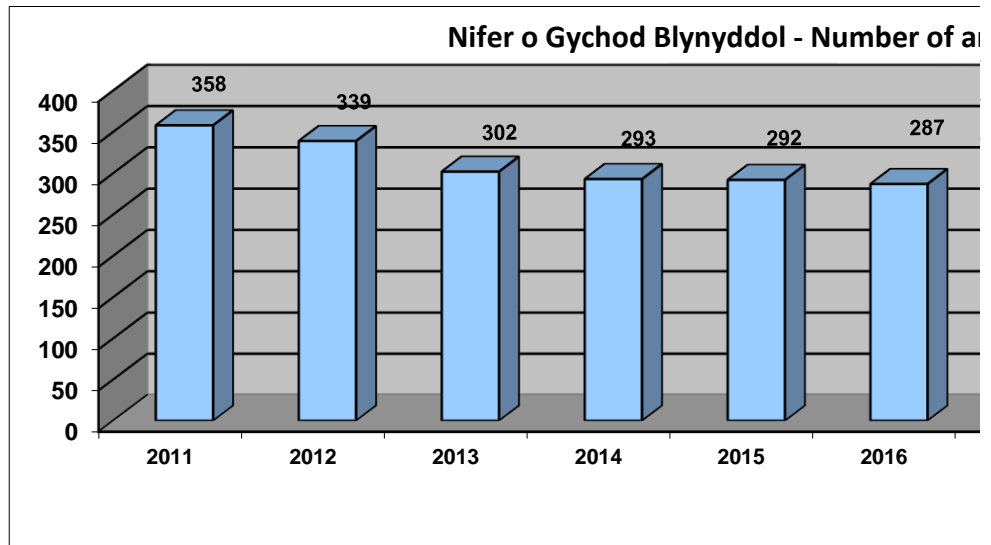

Ystadegau Blynyddol *Hafan Pw* Annual Statistics for *Hafan Pw*

Hyd at Chwefror 2021

Hyd at Chwefror 2021

Dadansoddiad o pam fod perchennog doc yn gadel
Analysis of why resident bertholders leave 1st April