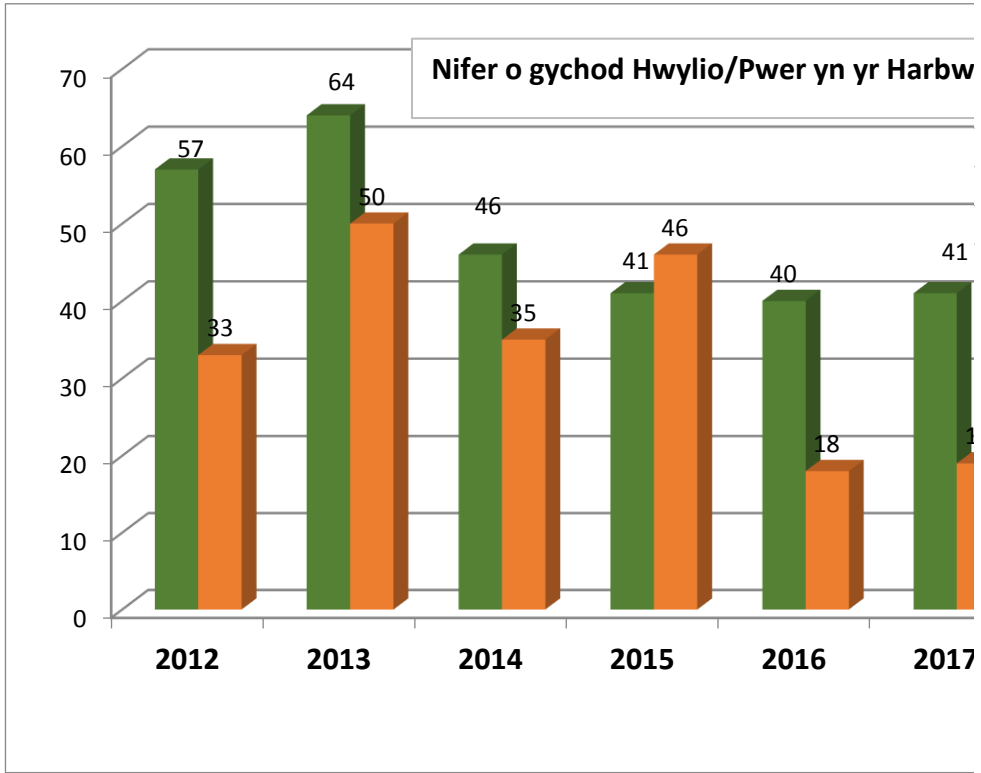

Dadansoddiad o pam fod perchennog doc yn gael

Analysis of why resident berthholders leave 1st April

	2013	2014	2015
Wedi gwerthu cwch/sold boat	3	4	0
Ardal newydd/New Cruising Ground	0	0	17
Parcio a lansio/Park and Launch	0	0	0
Dim rheswm/No reason given	0	0	12
Rhu ddrud/Too expensive	0	0	0
Methdalwr/Bankrupt	0	0	0
Iechyd/ill health	0	0	0
Blwyddyn allan/Year out	0	0	0
Carthu/Dredging	0	0	0
Coronavirus			
Cyfanswm/Total	3	4	29

Hyd at Chwefror 2021

Up to February 2021